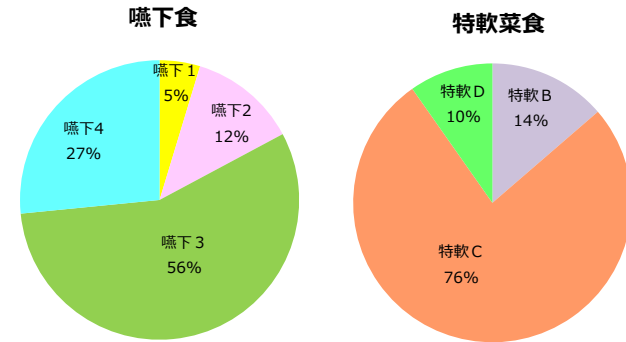

病院食の食種別内訳

嚥下食・特軟菜食（移行食）の割合

特軟菜食（移行食）の食形態

病棟別に見た食形態の対応